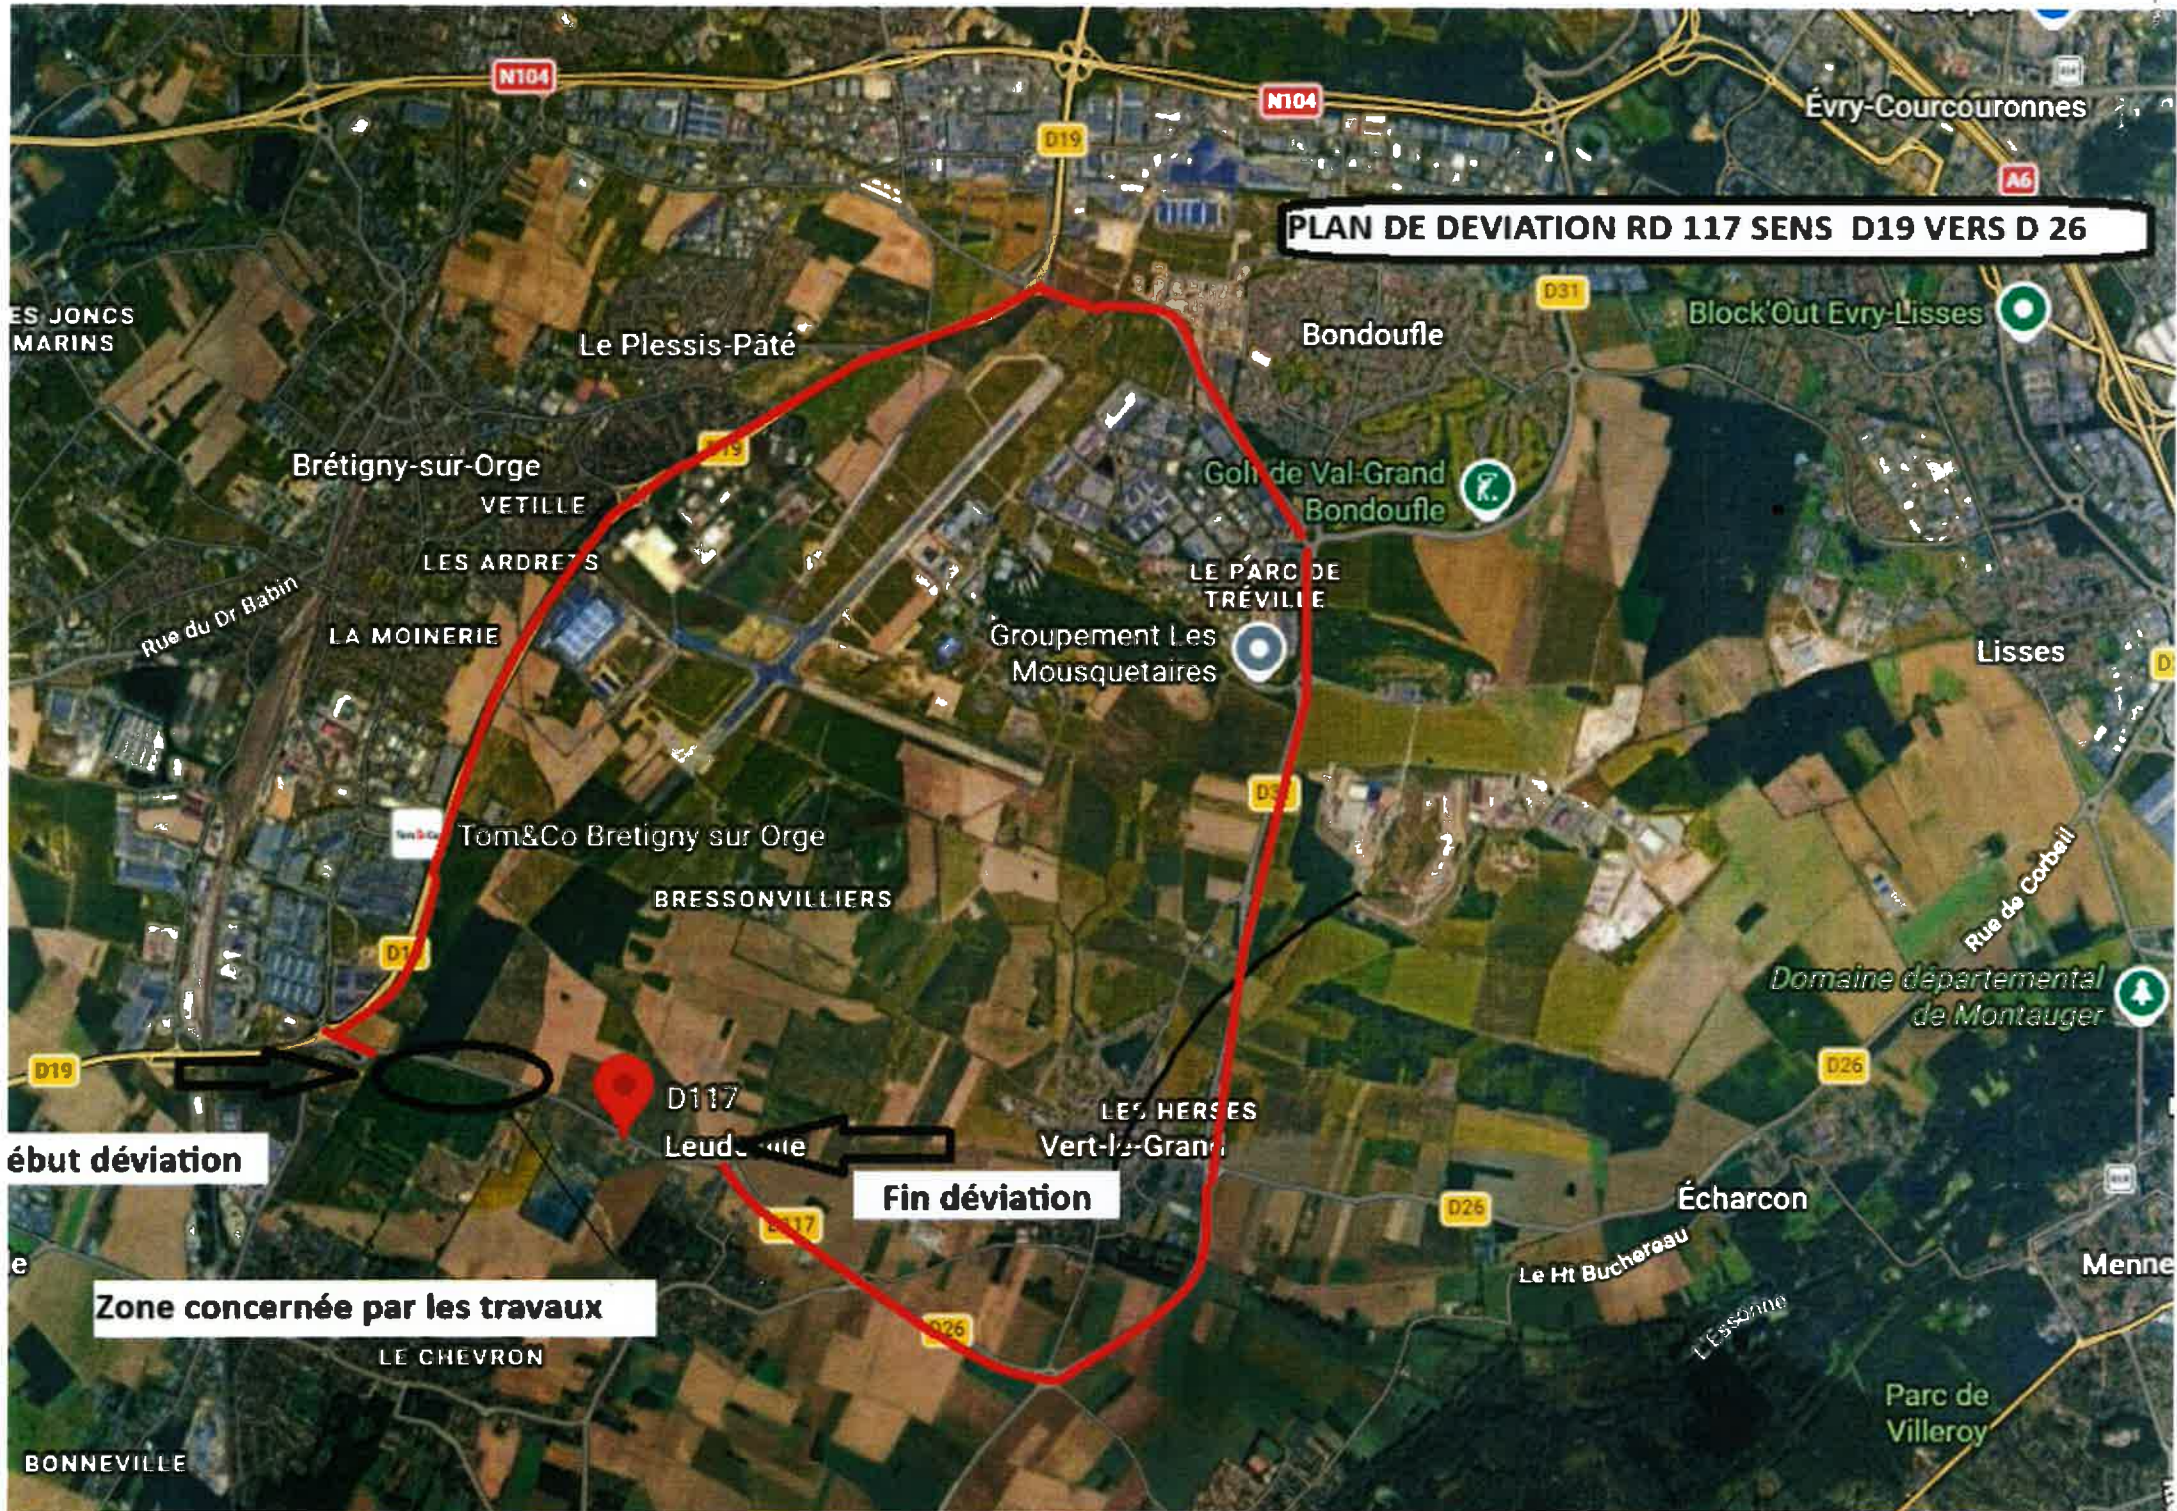

PLAN DE DEVIATION RD 117 SENS D19 VERS D 26

Début déviation

Fin déviation

Zone concernée par les travaux

ES JONCS
MARINS

Le Plessis-Pâté

Bondoufle

Évry-Courcouronnes

Brétigny-sur-Orge

Block'Out Evry-Lisses

VETILLE

Golf de Val-Grand
Bondoufle

LES ARDRETS

LE PARC DE
TRÉVILLE

Rue du Dr Babin

LA MOINERIE

Groupement Les
Mousquetaires

Lisses

Tom&Co Bretigny sur Orge

BRESSONVILLIERS

Rue de Corbeil

Domaine départemental
de Montauger

D19

D117
Leudon

LES HERSES
Vert-le-Grand

D26

Écharçon

Le Ht Buchereau

Menne

e

Zone concernée par les travaux

LE CHEVRON

L'Essonne

Parc de
Villeroy

BONNEVILLE