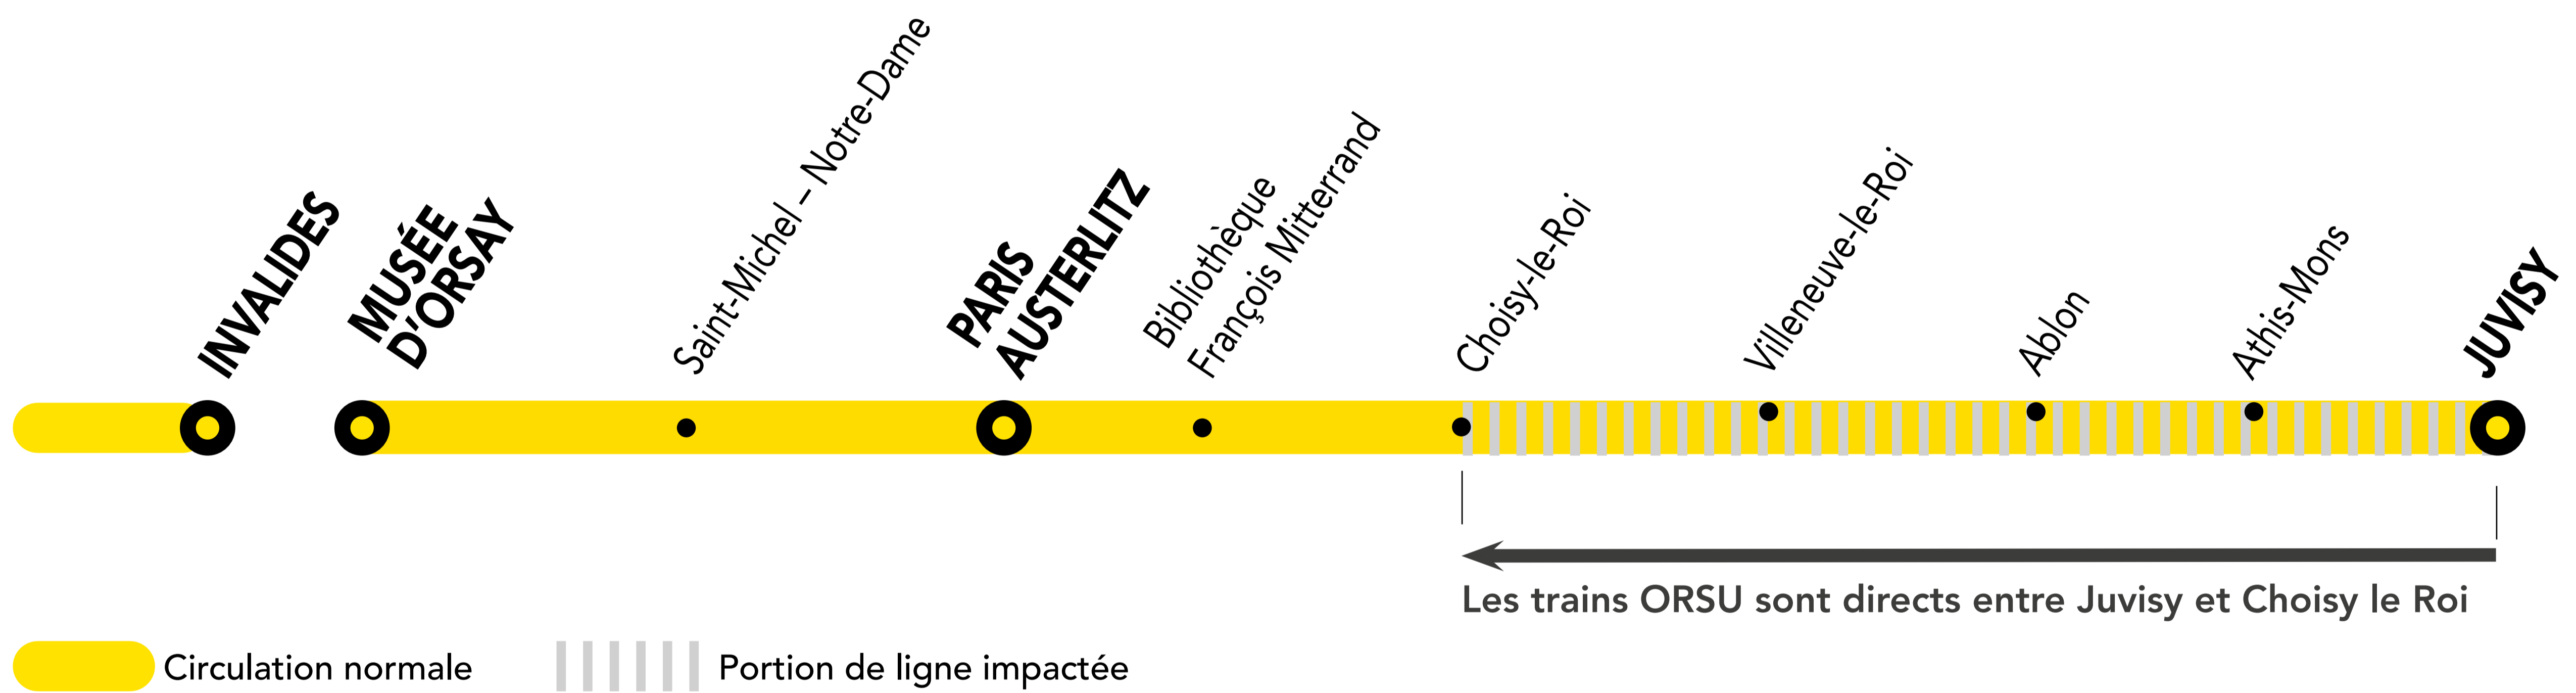

INFO TRAVAUX

FÉV. 29	MARS. 01	MARS. 07 et 08	SAMEDI DIMANCHE	+ D'INFORMATION ↗ au guichet ↗ sur les applis SNCF et Ma Ligne C ↗ sur transilien.com ↗ sur malignec.transilien.com
--------------------------	---------------------------	---------------------------------	------------------------	--

LES TRAINS ORSU SONT DIRECTS ENTRE JUVISY ET CHOISY LE ROI

REPORT / ALLONGEMENT DE TRAJET

REPORT SUR LES TRAINS ORSE + 15 MIN