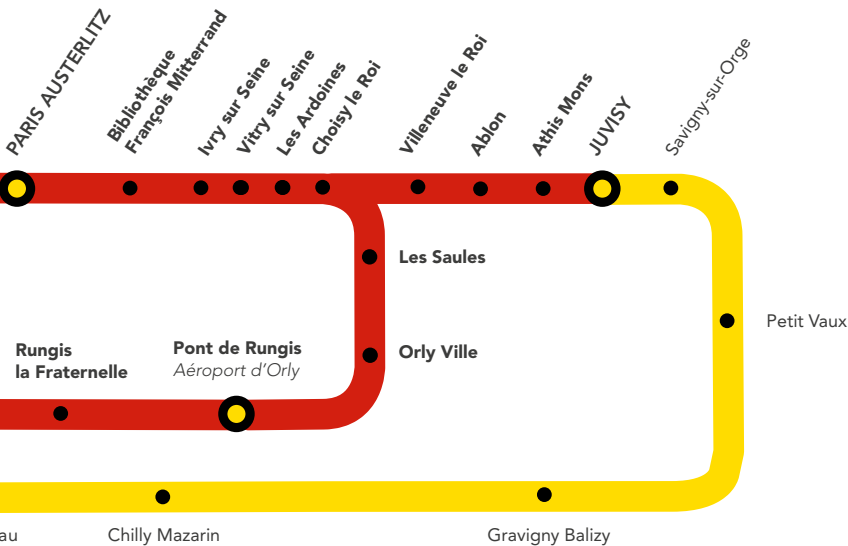

WEEK-ENDS ROUGES

&

AUCUN TRAIN SUR LE RER C

**ENTRE PARIS AUSTERLITZ & MASSY
PALAISEAU VIA PONT DE RUNGIS,**

ENTRE MUSÉE D'ORSAY & JUVISY.

PRÉPAREZ DÈS À PRÉSENT VOS DÉPLACEMENTS !

+ D'INFORMATION

➤ au guichet

➤ sur les applis SNCF et Ma Ligne C

➤ sur [transilien.com](https://www.transilien.com)

➤ sur [malignec.transilien.com](https://www.malignec.transilien.com)

LES CONSÉQUENCES SUR VOS DÉPLACEMENTS

La ligne C est fortement perturbée **dans les deux sens de circulation** en raison d'importants chantiers qui ont lieu ces trois week-ends.

De ce fait, aucun train ne circule entre :

- Paris Austerlitz et Massy Palaiseau via Pont de Rungis
- Musée d'Orsay et Juvisy

À savoir :

- Les trains **ORSU, ORET, ORDO, ELBA, DEBA** et **CIME** sont terminus/origine Juvisy.

LES CHANTIERS QUI ONT LIEU SUR VOTRE LIGNE

- 1 RENOUELEMENT DE VOIE ET DE BALLAST**
Entre Choisy-le-Roi et Bibliothèque François Mitterrand
- 2 POURSUITE DES TRAVAUX DE RÉGÉNÉRATION CATÉNAIRE**
Entre Juvisy et Brétigny
- 3 REMPLACEMENT DE POTENCES**
Entre Bibliothèque François Mitterrand et Juvisy
- 4 TRAVAUX DE MISE EN ACCESSIBILITÉ**
En gare de Vitry-sur-Seine
- 5 POURSUITE DES TRAVAUX DE COUVERTURE DES VOIES**
Entre Paris Austerlitz et Bibliothèque François Mitterrand