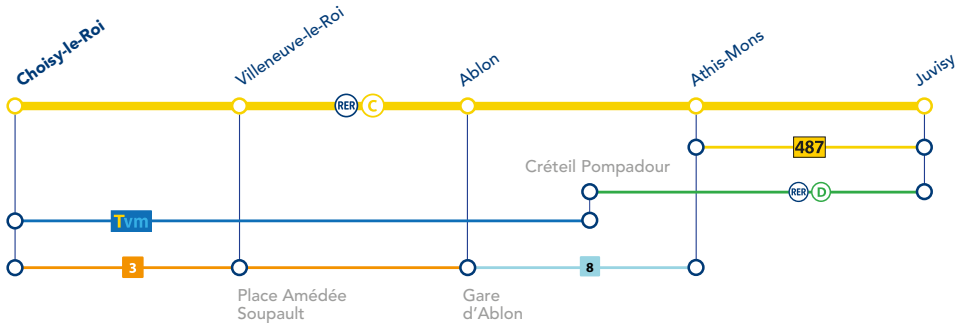

➤ VOUS VOYAGEZ ENTRE PARIS AUSTERLITZ OU BIBLIOTHÈQUE FRANÇOIS MITTERRAND ET MASSY VERRIÈRES OU MASSY PALAISEAU

Fréquence : un RER toutes les 15 min

Temps de parcours entre Saint-Michel-Notre-Dame et Massy-Verrières = 28 min

Temps de parcours entre Saint-Michel-Notre-Dame et Massy-Palaiseau = entre 25 et 30 min

COMMENT ORGANISER VOS DÉPLACEMENTS ?

➤ VOUS VOYAGEZ ENTRE CHOISY LE ROI ET JUVISY

HORAIRES DES BUS

	Direction	Jour	Premier départ	Dernier départ	Fréquence		Direction	Jour	Premier départ	Dernier départ	Fréquence
	Villeneuve St-Georges	Samedi	5:00	1:00	12 à 30 min		Villeneuve St-Georges	Samedi	5:25	0:00	20 à 30 min
		Dimanche	5:00	1:00	20 à 30 min			Dimanche	5:30	0:00	20 à 30 min
		Lundi	5:00	17:00	20 à 30 min			Lundi	5:30	17:00	20 à 30 min
	Choisy le Roi RER	Samedi	5:00	0:30	12 à 30 min		Aéroport Orly Ouest	Samedi	5:27	1:00	20 à 30 min
		Dimanche	5:00	0:30	20 à 30 min			Dimanche	5:27	1:00	20 à 30 min
		Lundi	5:00	17:00	20 à 30 min			Lundi	5:27	17:00	20 à 30 min
	Antony La Croix de Berry RER	Samedi	5:20	0:45	4 à 15 min		Athis Mons Porte de l'Essonne	Samedi	4:50	23:45	20 à 30 min
		Dimanche	5:20	0:45	10 à 15 min			Dimanche	5:30	23:45	20 à 30 min
		Lundi	5:20	17:00	10 à 15 min			Lundi	5:30	17:00	20 à 30 min
	Saint-Maur Créteil RER	Samedi	5:13	1:00	4 à 15 min		Gare de Juvisy RER	Samedi	5:00	1:00	20 à 30 min
		Dimanche	5:13	1:00	10 à 15 min			Dimanche	5:25	1:00	20 à 30 min
		Lundi	5:13	17:00	10 à 15 min			Lundi	5:25	17:00	20 à 30 min

Vous pouvez emprunter ces itinéraires alternatifs munis d'un titre de transport RER C valide le jour de votre voyage ou avec votre Pass Navigo (abonnement mensuel ou annuel valide).

VOUS VOYAGEZ ENTRE CHOISY LE ROI & MASSY PALAISEAU