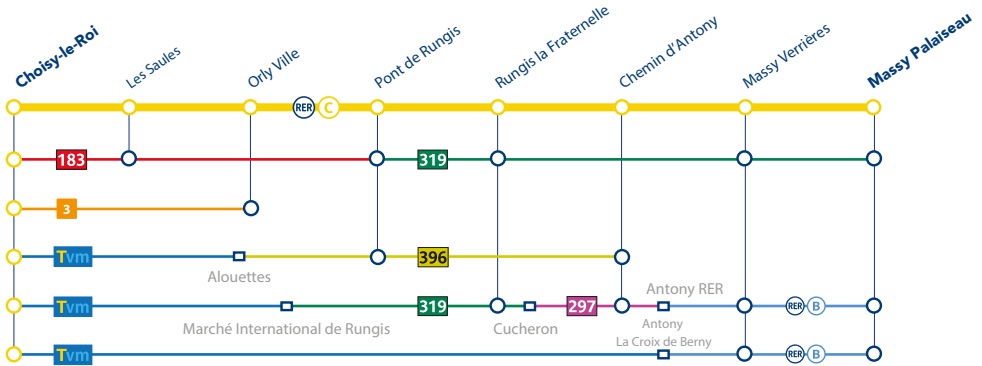

De ce fait, aucun train ne circule entre :

- Paris Austerlitz et Massy Palaiseau via Pont de Rungis
- Musée d'Orsay et Juvisy

À savoir :

- Les trains **ORSU, ORET, ORDO, ELBA, DEBA** et **CIME** sont terminus/origine Juvisy.

➤ VOUS VOYAGEZ ENTRE PARIS AUSTERLITZ OU BIBLIOTHÈQUE FRANÇOIS MITTERRAND ET MASSY VERRIÈRES OU MASSY PALAISEAU

Fréquence : un RER toutes les 15 min

Temps de parcours entre Saint-Michel-Notre-Dame et Massy-Verrières = 28 min

Temps de parcours entre Saint-Michel-Notre-Dame et Massy-Palaiseau = entre 25 et 30 min

COMMENT ORGANISER VOS DÉPLACEMENTS ?

➤ VOUS VOYAGEZ ENTRE CHOISY LE ROI ET JUVISY

HORAIRES DES BUS

	Direction	Jour	Premier départ	Dernier départ	Fréquence		Direction	Jour	Premier départ	Dernier départ	Fréquence
	Villeneuve St-Georges	Samedi	5:00	1:00	12 à 30 min		Villeneuve St-Georges	Samedi	5:25	0:00	20 à 30 min
		Dimanche	5:00	1:00	20 à 30 min			Dimanche	5:30	0:00	20 à 30 min
		Lundi	5:00	17:00	20 à 30 min			Lundi	5:30	17:00	20 à 30 min
	Choisy le Roi RER	Samedi	5:00	0:30	12 à 30 min		Aéroport Orly Ouest	Samedi	5:27	1:00	20 à 30 min
		Dimanche	5:00	0:30	20 à 30 min			Dimanche	5:27	1:00	20 à 30 min
		Lundi	5:00	17:00	20 à 30 min			Lundi	5:27	17:00	20 à 30 min
	Antony La Croix de Berry RER	Samedi	5:20	0:45	4 à 15 min		Athis Mons Porte de l'Essonne	Samedi	4:50	23:45	20 à 30 min
		Dimanche	5:20	0:45	10 à 15 min			Dimanche	5:30	23:45	20 à 30 min
		Lundi	5:20	17:00	10 à 15 min			Lundi	5:30	17:00	20 à 30 min
	Saint-Maur Créteil RER	Samedi	5:13	1:00	4 à 15 min		Gare de Juvisy RER	Samedi	5:00	1:00	20 à 30 min
		Dimanche	5:13	1:00	10 à 15 min			Dimanche	5:25	1:00	20 à 30 min
		Lundi	5:13	17:00	10 à 15 min			Lundi	5:25	17:00	20 à 30 min

Vous pouvez emprunter ces itinéraires alternatifs munis d'un titre de transport RER C valide le jour de votre voyage ou avec votre Pass Navigo (abonnement mensuel ou annuel valide).

VOUS VOYAGEZ ENTRE CHOISY LE ROI & MASSY PALAISEAU