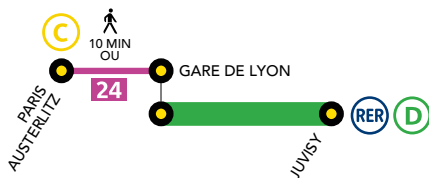

De ce fait, aucun train ne circule entre :

- Paris Austerlitz et Massy Palaiseau via Pont de Rungis
- Musée d'Orsay et Juvisy

À savoir :

- Les trains **ORSU, ORET, ORDO, ELBA, DEBA** et **CIME** sont terminus/origine Juvisy.

COMMENT ORGANISER VOS DÉPLACEMENTS ?

Pour vous déplacer, des bus de substitution sont mis en place entre **Paris Austerlitz** et **Choisy-le-Roi**.

La fréquence des lignes de bus est renforcée entre **Choisy-le-Roi**, **Juvisy** et **Massy Palaiseau**.

Retrouvez les horaires des lignes de bus à la page 6 et 7.

BUS DE SUBSTITUTION / ALLONGEMENT DE TRAJET

🕒 PARIS - AUSTERLITZ ← → CHOISY LE ROI + 45 MIN

RENFORT DE LIGNES / ALLONGEMENT DE TRAJET

🕒 CHOISY LE ROI ← → JUVISY + 50 MIN

🕒 CHOISY LE ROI ← → MASSY PALAISEAU + 60 MIN

➤ VOUS VOYAGEZ ENTRE PARIS AUSTERLITZ OU BIBLIOTHÈQUE FRANÇOIS MITTERRAND ET JUVISY

Fréquence : un RER toutes les 15 min

Temps de parcours entre gare de Lyon et Juvisy = 25 min