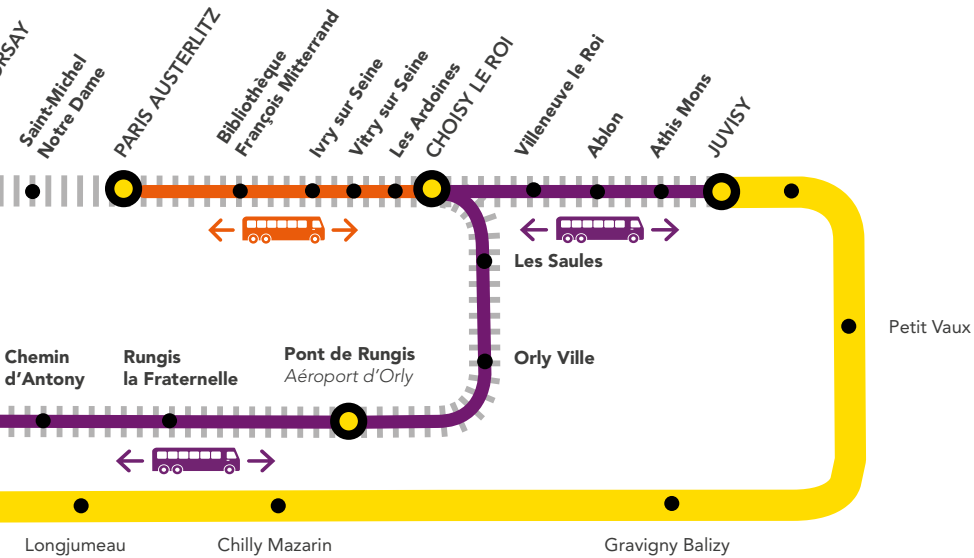

De ce fait, aucun train ne circule entre :

- Paris Austerlitz et Massy Palaiseau via Pont de Rungis
- Musée d'Orsay et Juvisy

À savoir :

- Les trains **ORSU, ORET, ORDO, ELBA, DEBA** et **CIME** sont terminus/origine Juvisy.

LES CHANTIERS QUI ONT LIEU SUR VOTRE LIGNE

- 1 RENOUELEMENT DE VOIE ET DE BALLAST**
Entre Choisy-le-Roi et Bibliothèque François Mitterrand
- 2 POURSUITE DES TRAVAUX DE RÉGÉNÉRATION CATÉNAIRE**
Entre Juvisy et Brétigny
- 3 REMPLACEMENT DE POTENCES**
Entre Bibliothèque François Mitterrand et Juvisy
- 4 TRAVAUX DE MISE EN ACCESSIBILITÉ**
En gare de Vitry-sur-Seine
- 5 POURSUITE DES TRAVAUX DE COUVERTURE DES VOIES**
Entre Paris Austerlitz et Bibliothèque François Mitterrand

🕒 CHOISY LE ROI ← → MASSY PALAISEAU + 60 MIN

➤ VOUS VOYAGEZ ENTRE PARIS AUSTERLITZ OU BIBLIOTHÈQUE FRANÇOIS MITTERRAND ET JUVISY

Fréquence : un RER toutes les 15 min

Temps de parcours entre gare de Lyon et Juvisy = 25 min

➤ VOUS VOYAGEZ ENTRE PARIS AUSTERLITZ & CHOISY LE ROI

Direction	Jour	Premier départ	Dernier départ	Fréquence
Choisy-le-Roi	Samedi	5:00	0:30	Des bus toutes les 5 à 10 min
	Dimanche	5:00	0:30	
	Lundi	5:00	17:00	
Paris Austerlitz	Samedi	4:50	0:30	Des bus toutes les 5 à 10 min
	Dimanche	4:50	0:30	
	Lundi	4:50	17:10	