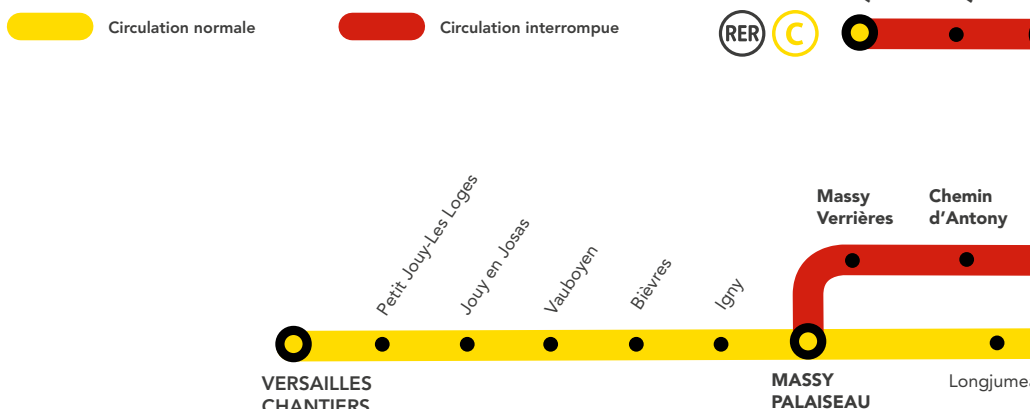

WEEK-ENDS ROUGES

&

AUCUN TRAIN SUR LE RER C

**ENTRE PARIS AUSTERLITZ & MASSY
PALAISEAU VIA PONT DE RUNGIS,**

ENTRE MUSÉE D'ORSAY & JUVISY.

PRÉPAREZ DÈS À PRÉSENT VOS DÉPLACEMENTS !

+ D'INFORMATION

➤ au guichet

➤ sur les applis SNCF et Ma Ligne C

➤ sur [transilien.com](https://www.transilien.com)

➤ sur [malignec.transilien.com](https://www.malignec.transilien.com)

LES CONSÉQUENCES SUR VOS DÉPLACEMENTS

La ligne C est fortement perturbée **dans les deux sens de circulation** en raison d'importants chantiers qui ont lieu ces trois week-ends.

De ce fait, aucun train ne circule entre :

- Paris Austerlitz et Massy Palaiseau via Pont de Rungis
- Musée d'Orsay et Juvisy

À savoir :

- Les trains **ORSU, ORET, ORDO, ELBA, DEBA** et **CIME** sont terminus/origine Juvisy.