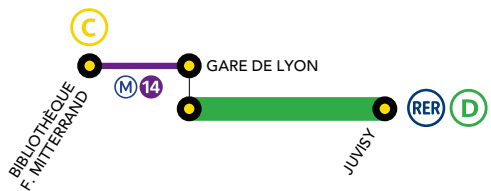

Retrouvez les horaires des lignes de bus à la page 6 et 7.

BUS DE SUBSTITUTION / ALLONGEMENT DE TRAJET

🕒 PARIS - AUSTERLITZ ← → CHOISY LE ROI + 45 MIN

RENFORT DE LIGNES / ALLONGEMENT DE TRAJET

🕒 CHOISY LE ROI ← → JUVISY + 50 MIN

🕒 CHOISY LE ROI ← → MASSY PALAISEAU + 60 MIN

➤ VOUS VOYAGEZ ENTRE PARIS AUSTERLITZ OU BIBLIOTHÈQUE FRANÇOIS MITTERRAND ET JUVISY

Fréquence : un RER toutes les 15 min

Temps de parcours entre gare de Lyon et Juvisy = 25 min