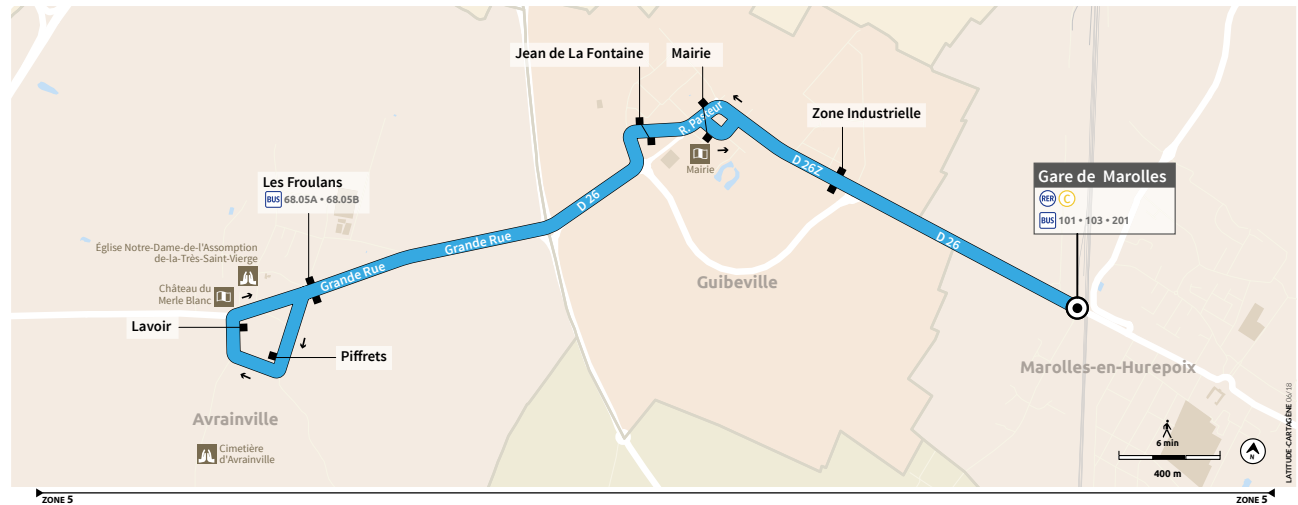

**Circulaire MAROLLES-EN-HUREPOIX Gare via AVRAINVILLE**

→ Marolles-en-Hurepoix  
→ Guibeville  
→ Avrainville

**MAROLLES-EN-HUREPOIX**  
CIRCULAIRE  
Horaires valables à partir du 2 septembre 2019

**BUS 102**

1 avenue de la Résistance  
ZI de la Croix Blanche  
91700 Sainte-Genève-des-Bois  
membre de l'association Optile

Vos horaires à portée de main avec l'appli Transdev IDF

@CEAT\_Transdev

**Point de vente**